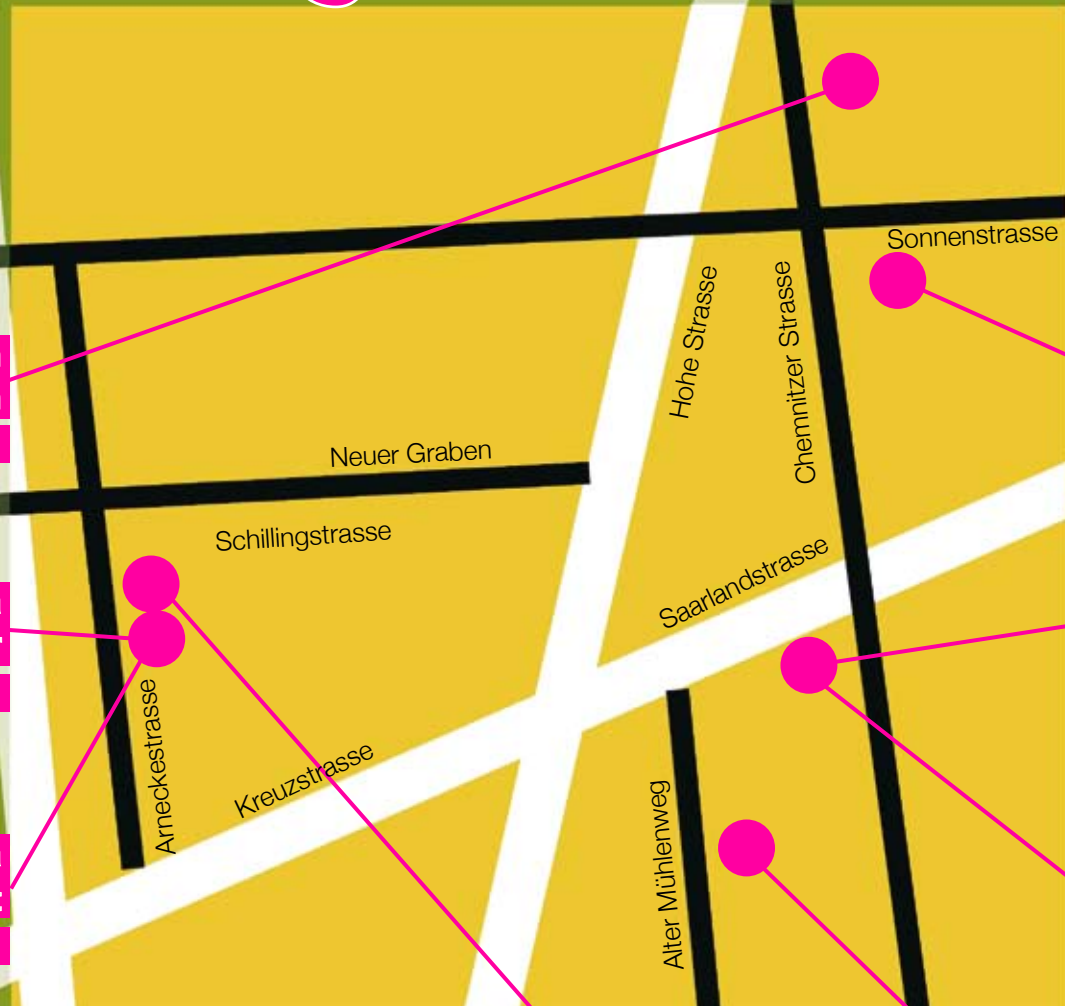

ARTgenossen

**Sebastian
Wien**

Chemnitzer Str. 38

**Cornelia
Regelsberger**

Arneckeestr. 42

**Ulla
Kallert**

Arneckeestr. 42

Udo Brosko
Kunstkaufhaus

www.mein-kunstkaufhaus.de

**Special Guest
ART-isotope**

Arneckeestr. 42

Pia Bohr

Alter Mühlenweg 8

**Mathias
Schubert**

Sonnenstr. 22
Hinterhaus

**Claudia
Terlunen**

Saarlandstr. 96

**Sabine
Held**

Saarlandstr. 96